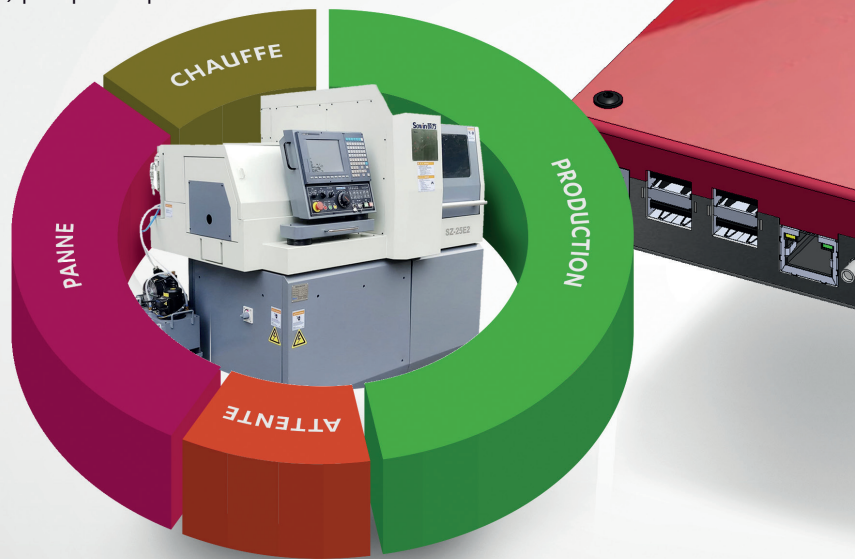

VOS OUTILS DE PRODUCTION
SOUS CONTRÔLE

INTERCONNECTEZ VOS
ÉQUIPEMENTS INDUSTRIELS AVEC
VOS APPLICATIONS MÉTIERS

i4 – Votre connecteur industriel

i4 est un module de communication universel entre votre outil de production et votre système informatique d'entreprise. Par la prise en charge des protocoles industriels actuels et son adaptation pour supporter d'anciens protocoles, i4 permet une vision complète de votre parc machines et peut se connecter avec des écrans tactiles (IHM) ainsi qu'avec des appareils de saisie tels que scanner code-barres, QR-Codes, périphériques Bluetooth, etc.

Une vision intégrale de vos équipements

Grâce à la récupération en temps réel des données et états machines, vous disposez instantanément et où que vous soyez d'une supervision complète de votre parc machines. Vous êtes alertés en cas d'arrêt de production, vous pouvez consulter le détail de vos machines tels que l'erreur actuelle et son historique, le programme actif, le nombre de pièces restantes avant fin du lot, l'évolution des temps de cycles, l'usure des outils, etc.

4

VOS OUTILS DE PRODUCTION CONNECTÉS

Etendez les possibilités de vos applications

Nous intégrons votre outil de production avec vos applications existantes (ERP, MES, PLM). Avec i4, mettez à disposition des opérateurs les documents (ordres de fabrication, protocoles de mesures, plans) en temps voulu et sans imprimer. Utilisez les fonctions DNC pour télécharger les programmes pièces issus de votre CFAO. Calculez votre rentabilité (TRS) et mettez en corrélation votre planification avec la production réelle. Vos besoins définissent les possibilités.

POURQUOI CHOISIR NOTRE SOLUTION ?

Connexion entre les outils MES et les équipements de production

Surveillance de l'outil de production: alertes, pannes, avancement...

Historique et traçabilité des processus de fabrication