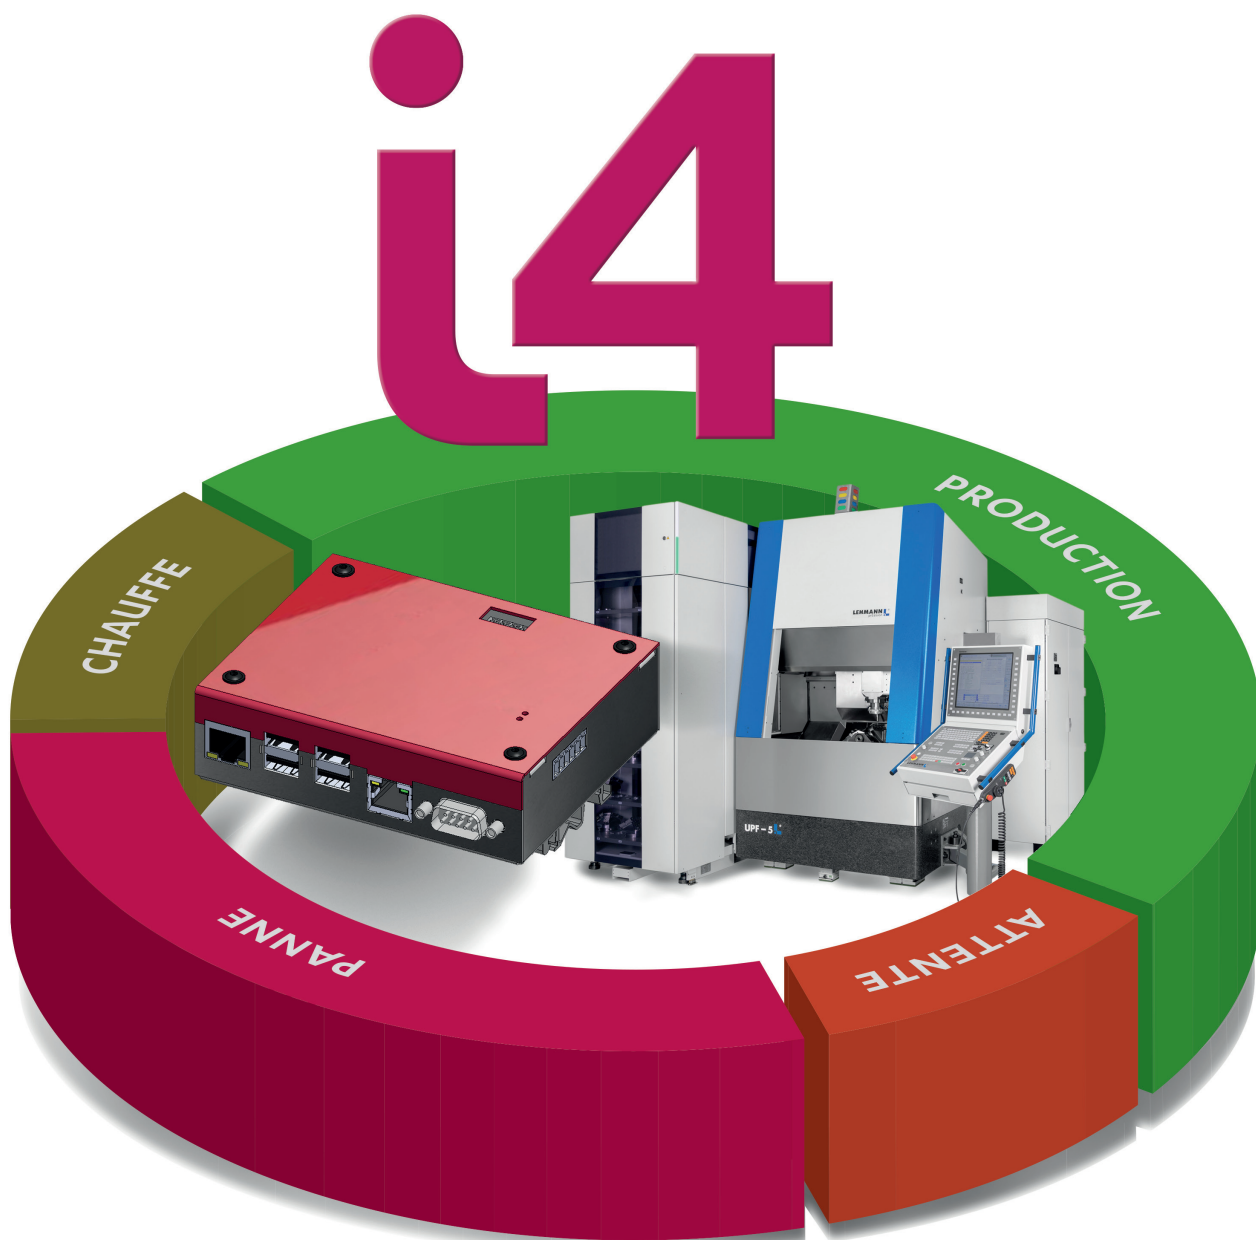

VOS OUTILS DE PRODUCTION
SOUS CONTRÔLE

INTERCONNECTEZ VOS
ÉQUIPEMENTS INDUSTRIELS AVEC
VOS APPLICATIONS MÉTIERS

i4 – Votre connecteur industriel

i4 est un module de communication universel entre votre outil de production et votre système informatique d'entreprise. Par la prise en charge des protocoles industriels actuels et son adaptation pour supporter d'anciens protocoles, i4 permet une vision complète de votre parc machines et peut se connecter avec des écrans tactiles (IHM) ainsi qu'avec des appareils de saisie tels que scanner code-barres, QR-Codes, périphériques Bluetooth, etc.

Une vision intégrale de vos équipements

Grâce à la récupération en temps réel des données et états machines, vous disposez instantanément et où que vous soyez d'une supervision complète de votre parc machines. Vous êtes alertés en cas d'arrêt de production, vous pouvez consulter le détail de vos machines tels que l'erreur actuelle et son historique, le programme actif, le nombre de pièces restantes avant fin du lot, l'évolution des temps de cycles, l'usure des outils, etc.

4

VOS OUTILS DE PRODUCTION CONNECTÉS

Etendez les possibilités de vos applications

Nous intégrons votre outil de production avec vos applications existantes (ERP, MES, PLM). Avec i4, mettez à disposition des opérateurs les documents (ordres de fabrication, protocoles de mesures, plans) en temps voulu et sans imprimer. Utilisez les fonctions DNC pour télécharger les programmes pièces issus de votre CFAO. Calculez votre rentabilité (TRS) et mettez en corrélation votre planification avec la production réelle. Vos besoins définissent les possibilités.

POURQUOI CHOISIR NOTRE SOLUTION ?

Connexion entre les outils MES et les équipements de production

Surveillance de l'outil de production: alertes, pannes, avancement...

Historique et traçabilité des processus de fabrication